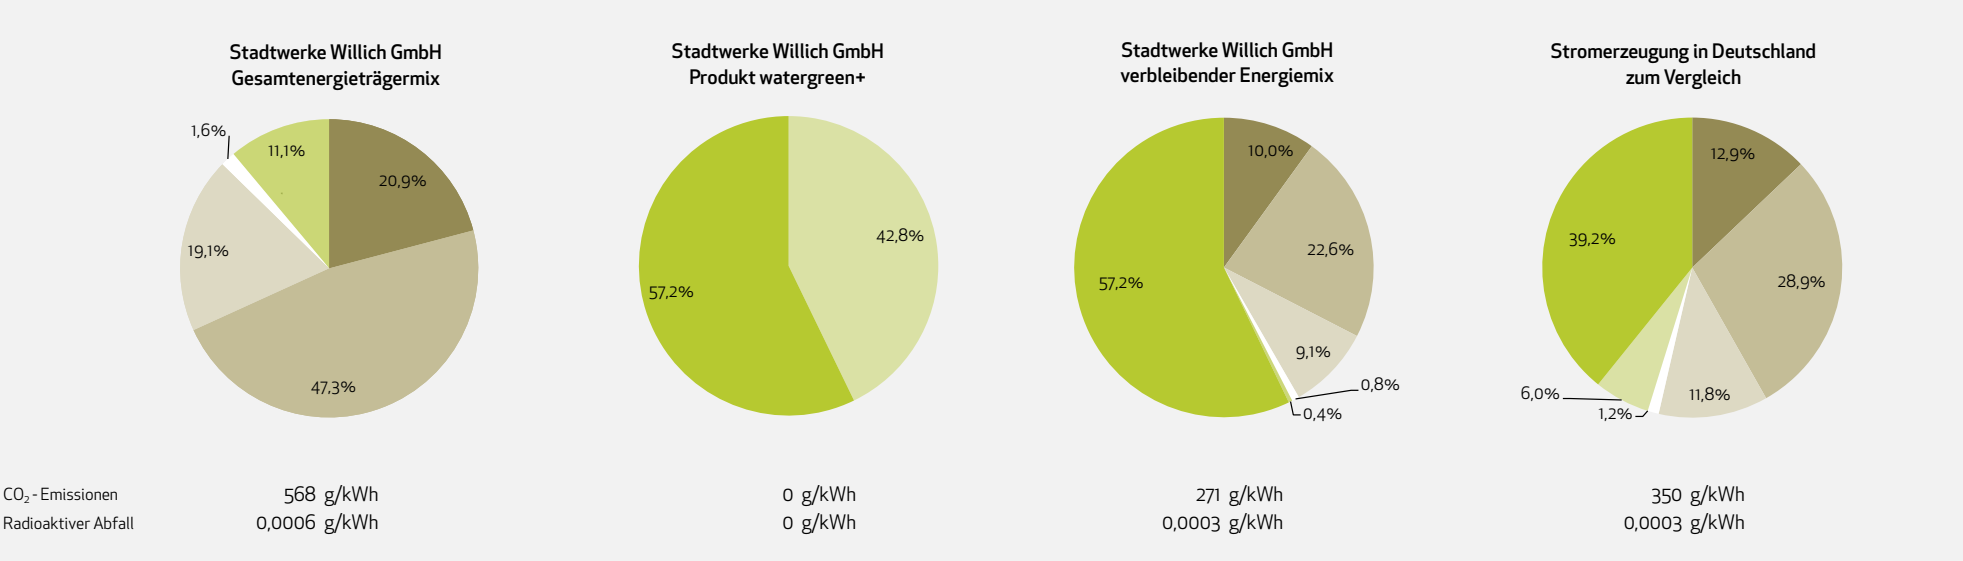

Stromkennzeichnung der Stromlieferung 2021

Stadtwerke Willich GmbH, Willich, gemäß § 42 Energiewirtschaftsgesetz vom 07. Juli 2005 geändert 2021

Energieträgermix in Prozent

- Kernenergie
- Kohle
- Erdgas
- Sonstige fossile Energieträger
- Erneuerbare Energien finanziert aus der EEG-Umlage
- Strom aus erneuerbaren Energien mit Herkunftsnachweisen, nicht finanziert aus der EEG-Umlage