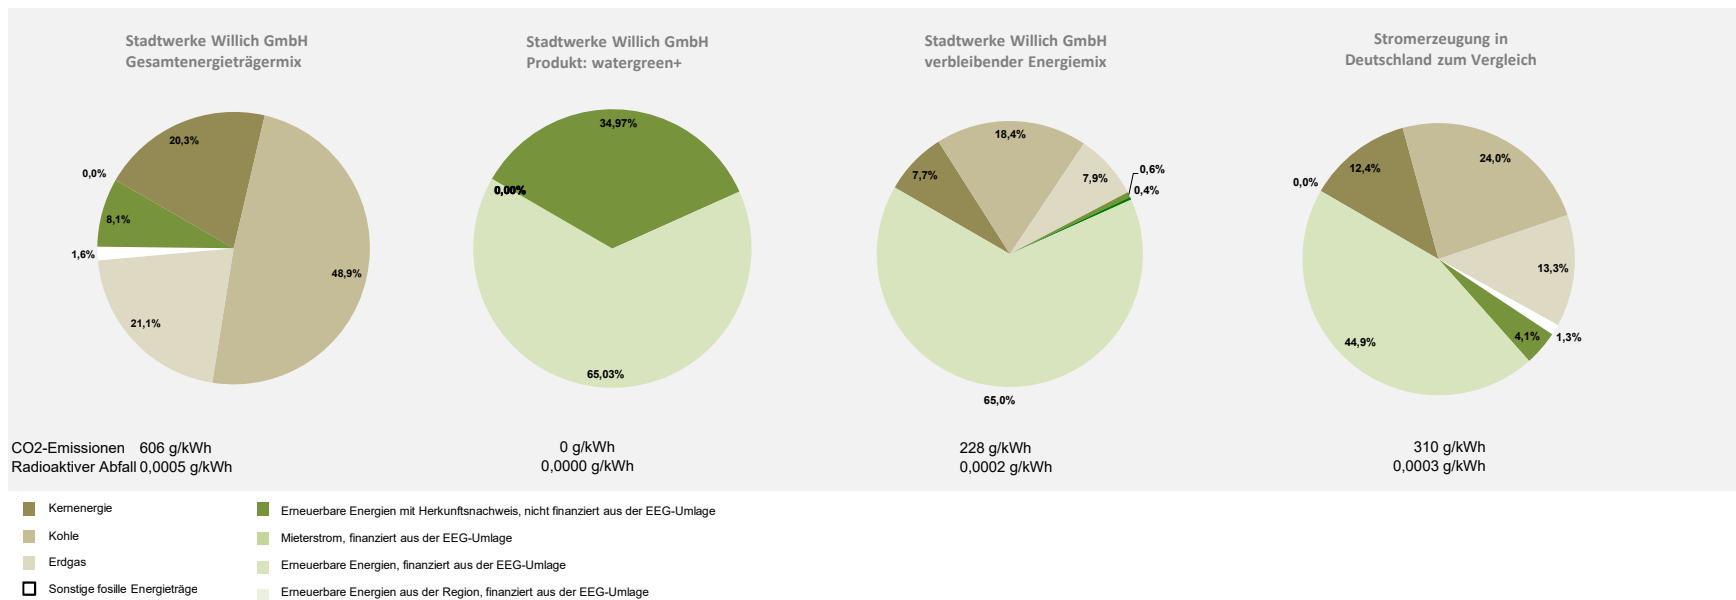

Stromkennzeichnung der Stromlieferung 2020

Stadtwerke Willich GmbH, 47877 Willich, gemäß §2 Abs. 1 bis 8 EnWG 2011 i.V.m. §§78 und 79 EEG 2017

Stand der Information: 1. November