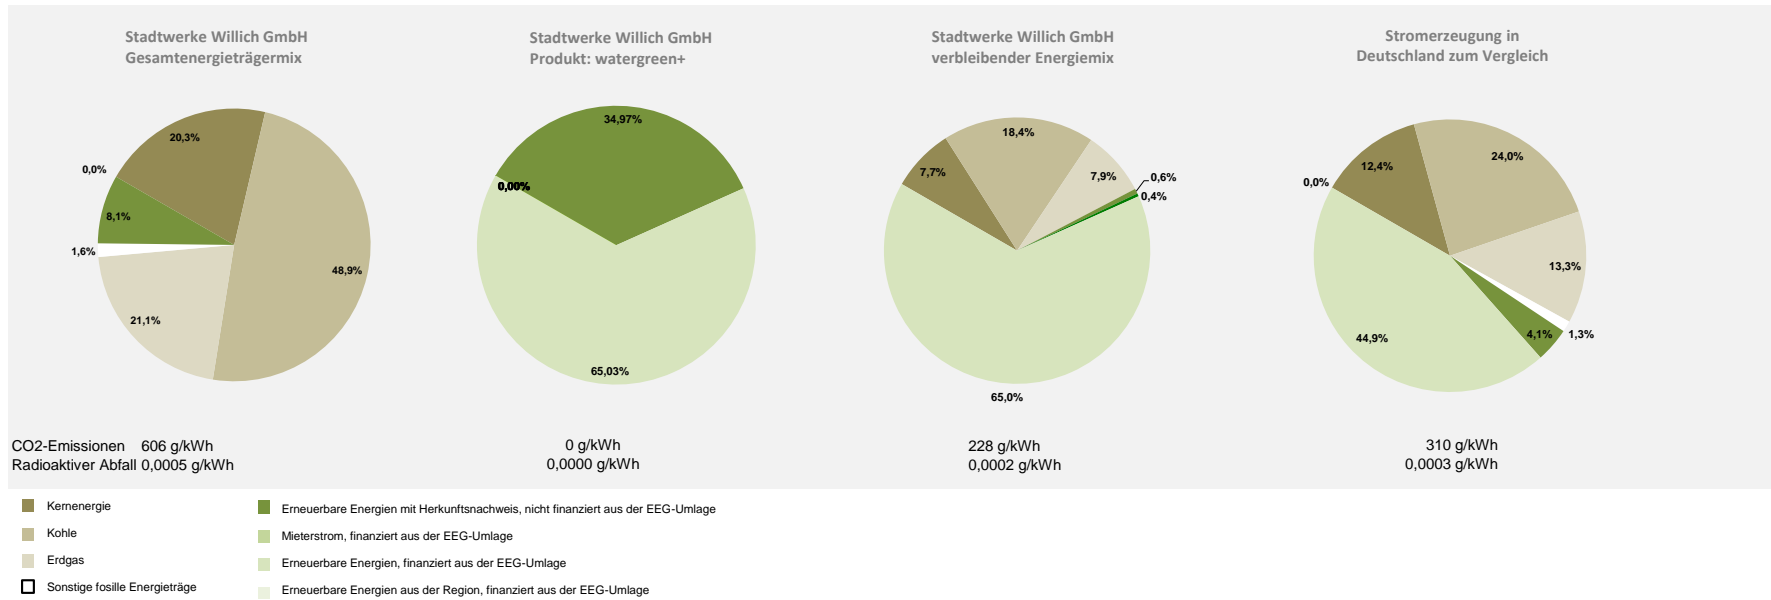

Stromkennzeichnung der Stromlieferung 2021

Stadtwerke Willich GmbH, 47877 Willich, gemäß §2 Abs. 1 bis 8 EnWG 2011 i.V.m. §§78 und 79 EEG 2017